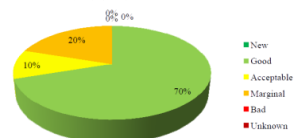

LTO SCAN 服務

使用 LTO 磁帶保存企業資料，現在，錡郁提供磁帶掃描服務來監控磁帶卡匣的健康狀況，透過徹底的掃描，可以提早發現有潛在問題的磁帶及磁帶機，以保障您所備份資料的安全。

LTO SCAN 如何取出磁帶資訊？

LTO 磁帶掃描利用特別設計的掃描設備以非接觸式的掃描方式讀取 CM 的資料。錡郁會進行資料的分析，產生一份磁帶的健康報告，除了瞭解磁帶的使用狀態，也可看到磁帶機的使用狀態。

磁帶健康狀態分配圖