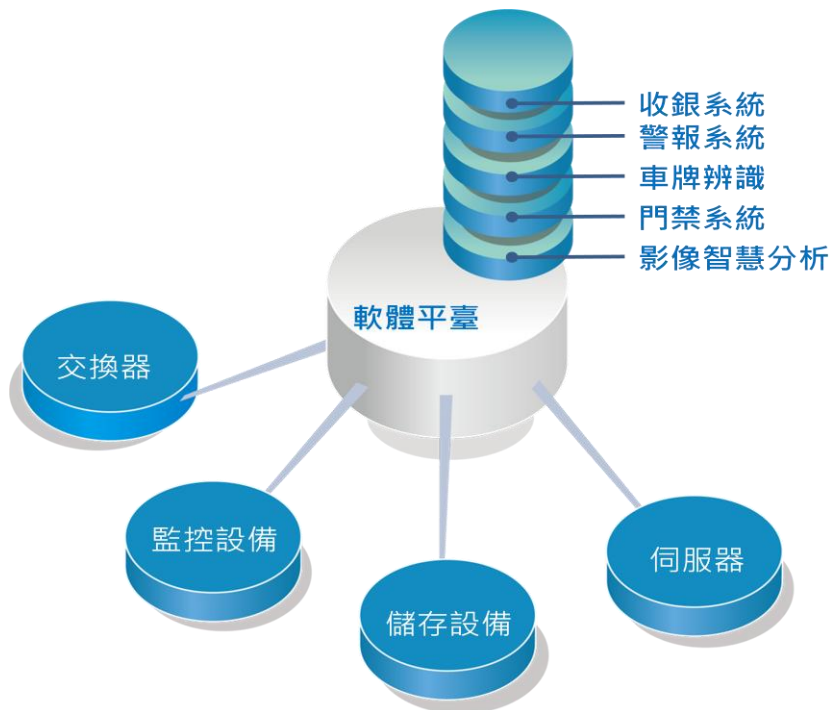

## 監控系統 · 人臉辨識

全方位大數據，智慧監控方案

可彈性規劃，適合各種行業方案

- 整合 90 品牌超過 3,000 種型號
- 整合收銀系統、門禁、車牌辨識

人臉辨識系統

- 獨立運作程式
- 支援 Web 與 IP camera
- 6000 人資料庫
- 靜態與移動辨識
- 黑白名單過濾
- 黑白名單告警
- 攝影機 IO 告警控制