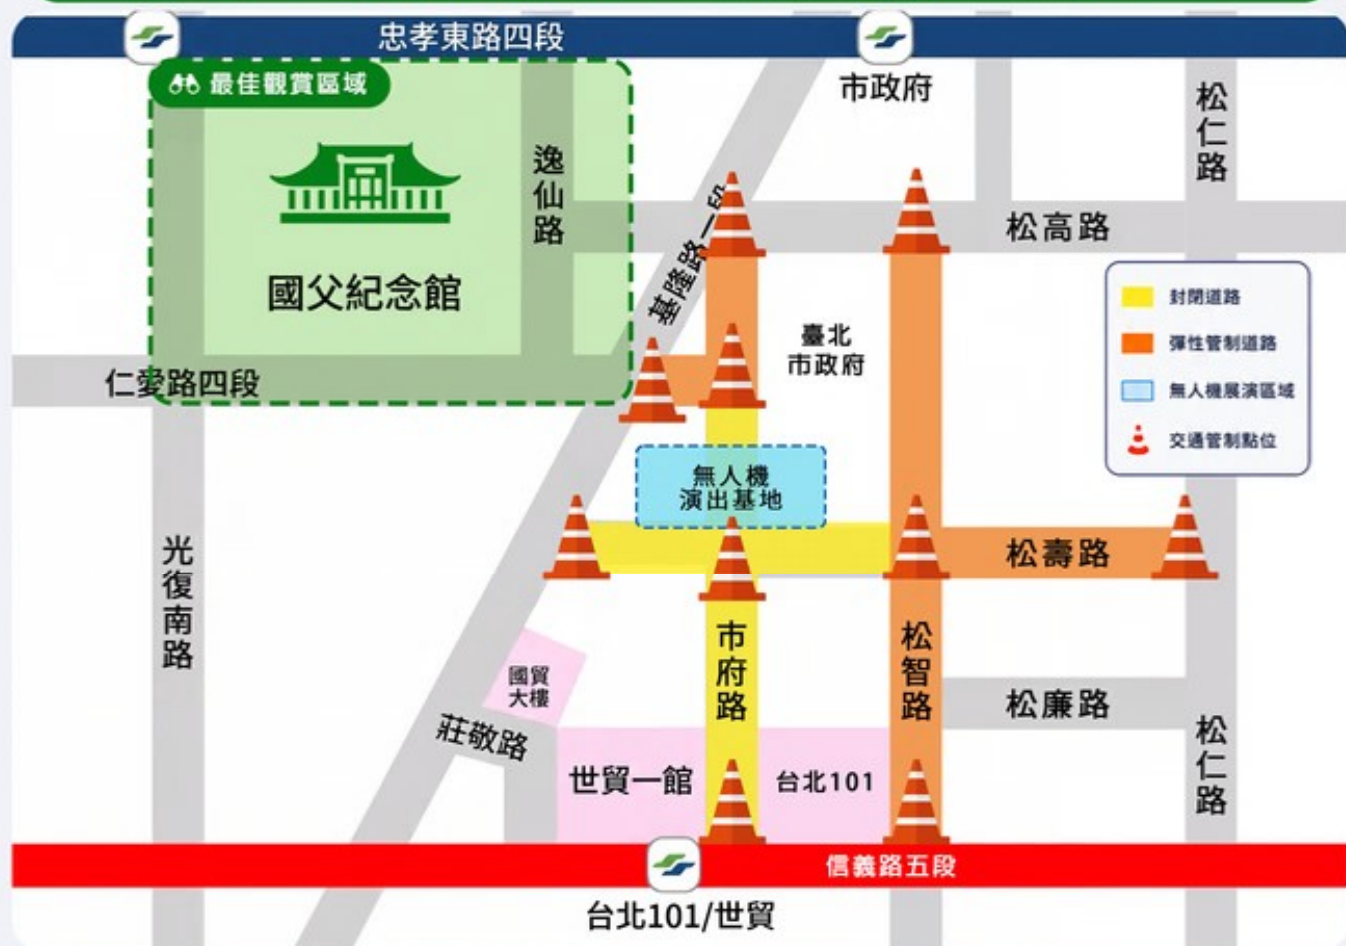

2026 COMPUTEX × InnoVEX

無人機展演

點亮台灣創新力量 · 點亮城市夜空

2026年6月2日 (星期二)
22:00 – 22:15

台北市政府周邊區域
無人機飛行高度約300公尺

建議前往國父紀念館周邊區域觀賞，可獲得最完整之無人機圖形展演體驗。

管制項目	封路時間	封路時長	封閉路段
演出日第一段	6/2 16:00 – 6/3 02:00	10小時	市府路 (仁愛路至松壽路段) 全線封閉
演出日第二段	6/2 21:30 – 22:30	60分鐘	松壽路 (基隆路一段至松智路) 全線封閉
		60分鐘	市府路 (松壽路至信義路段) 全線封閉
演出日第三段 (依人潮狀況彈性管制)	6/2 21:00 – 23:00	120分鐘	市府路 (松高路至仁愛路段) 全線封閉
			新仁愛路 全線封閉
			松智路 (松高至松壽路段) 南向封閉
			松智路 (松壽至信義路段) 北向封閉
			松壽路 (松智至松仁路段) 西向封閉

直播資訊

展期資訊

2026年6月2日至6月5日

地點：
南港展覽館1館 & 2館
台北世界貿易中心展覽館

官方網站

⚠️ 請遵循現場交通管制人員指示。 ⚠️ 活動將依天候狀況進行調整或取消。 ⚠️ 更多活動資訊請至官方網站查詢。

2026 COMPUTEX × InnoVEX

Drone Show

Experience Taiwan's Innovation
Lighting Up the City!

June 2, 2026 (Tue)

22:00 – 22:15

Taipei City Hall Area

Drone flying altitude: approx. 300 meters

We recommend watching from the green area for the most complete drone show experience!

Control Item	Closure Period	Closure Duration	Closed Road Sections
Show - Phase 1	6/2 16:00 – 6/3 02:00	10 hours	Shifu Rd. (from Ren'ai Rd. to Songshou Rd.) full closure
Show - Phase 2	6/2 21:30 – 22:30	60 minutes	Songshou Rd. (from Keelung Rd. Sec. 1 to Songzhi Rd.) full closure
		60 minutes	Shifu Rd. (from Songshou Rd. to Xinyi Rd. Sec. 5) full closure
Show - Phase 3 (Based on crowd conditions and elastic control)	6/2 21:00 – 23:00	120 minutes	Shifu Rd. (from Songgao Rd. to Xinren Ai Rd.) full closure
			Xinren Ai Rd. full closure
			Songzhi Rd. (from Songgao Rd. to Songshou Rd.) southbound closure
			Songzhi Rd. (from Songshou Rd. to Xinyi Rd. Sec. 5) northbound closure
			Songshou Rd. (from Songzhi Rd. to Songren Rd.) westbound closure